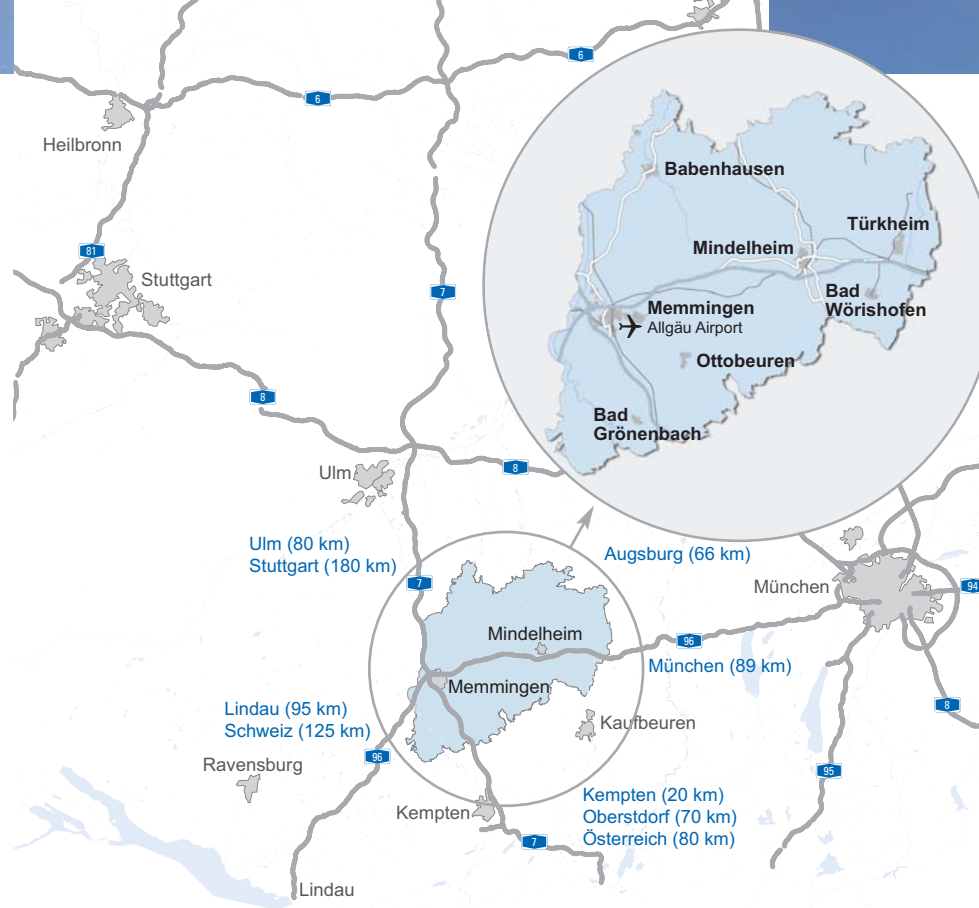

Vielfalt und Leistungsfähigkeit

Eine Vielzahl leistungsfähiger mittelständischer Betriebe und eine ausgewogene Branchenstruktur bilden die wirtschaftliche Basis der Region und garantieren eine außergewöhnliche Stabilität. Darüber hinaus haben zahlreiche Unternehmen mit Weltruf ihren Firmensitz im Wirtschaftsraum, wie z.B. der Werkzeugmaschinenhersteller Grob-Werke, die Firmen Ehrmann Molkereiprodukte und Naturkost Rapunzel, der Seilhersteller Pfeifer Seil- und Hebeteknik oder der Sensorenhersteller Magnet-Schultz.